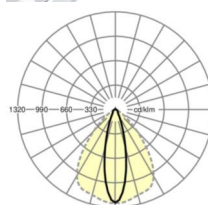

электротехника

Балласт	Электронный драйвер (1 штука)
Мощность системы	34W
сетевое напряжение	230V/50Hz
класс энергосбережения/Источник света	C

Оптика

Оснастка	LED, цветопередача/оттенок света CRI ≥ 80 / 3000K
Допуск для координаты цветности (MacAdam)	3SDCM
Номинальный световой поток	5971lm
Срок службы LED	70000h L80/B10 (Tq 40°C), 100000h L80/B50 (Tq 35°C)
светоотдача светильников	173lm/W
Угол излучения	25° (C0) / 100° (C90)
UGR поп./вдоль	16.6 / 21.8

DEEP-LINK

<https://www.regiolux.de/ru/article/19521004290>

Ссылка	LED 6000lm 830
ηLB	100 %
Φ ↓/↑	98 % / 2 %
UGR поп./вдоль	16.6 / 21.8

Механика

цвет корпуса	белый стандартный для электротехники RAL 9016
размеры (LxWxH/DxH)	1531mm x 55mm x 37mm
вес (нетто)	1.65kg
Вид монтажа	сборка трековых систем, Потолочная световая конструкция, Структура подвесного светильника

размеры

L	1531 mm	Длина
В	55 mm	Ширина
Н	37 mm	Высота